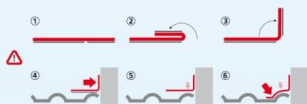

KLÖBER

Accessori professionali
per il tetto

Messa in opera

Easy-form® possiede tutte le qualità per una messa in opera facile, rapida ed utile e copre un largo campo di applicazione. I supporti devono essere solidi, asciutti e senza polvere.

Materiale

Rotolo di alluminio con strato di butile, allungabile fino al 60% nella direzione di srotolamento. Rinforzo con materiali a base di poliestere. Rivestimento acrilico di protezione contro le intemperie.

Colorazione

- rosso -0154
- marrone scuro -0248
- antracite -0469
- zincato -0470

Gamma di prodotti

- Disponibile in 4 colori e 5 larghezze
- Imballato in cartone leggero, facile da maneggiare e da stoccare
- I colori disponibili si mimetizzano perfettamente con le coperture