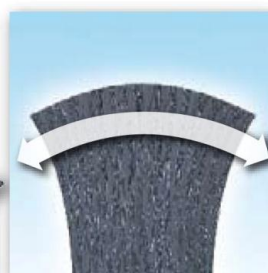

Easy-Form® Raccordo universale

Superficie originale allungabile fino al 60%

Easy-Form® è il raccordo universale ideale per sigillare le connessioni nelle coperture. Grazie alla sua bandella composta da alluminio e butile, Easy-form® ha una lunga durata di vita. Resiste ai raggi UV ed alle intemperie.

La speciale arricciatura della bandella di alluminio consente un allungamento fino al 60% dell'intera superficie; questo lo rende particolarmente adatto a raccordare camini, lucernari, elementi di collegamento dei captatori fotovoltaici ed ogni altro elemento, sporgente dalla copertura, che necessita di raccordo e sigillatura. Disponibile in diversi colori, è più facilmente installabile rispetto ai tradizionali prodotti.

Nota: il punto di raccordo tra la superficie verticale di un elemento fissato meccanicamente, e la superficie del supporto sul quale viene fissato, dovrà essere prima protetto con silicone e con la bandella Easy-form® al fine di garantire la sigillatura del sistema.

Applicazioni

- Raccordo di zone sagomate come camini, lucernari, ...
- Sigillatura intorno alle uscite del tetto (antenne TV, cavi..) esterne ed interne
- Riparazioni delle coperture e delle grondaie
- Sigillatura intorno agli angoli delle finestre del tetto
- E molto altro ancora....