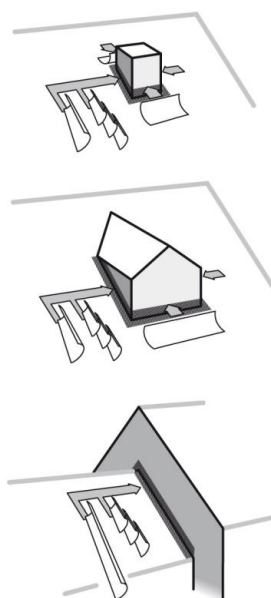

Easy-Form® Raccordo universale

Superficie originale allungabile fino al 60%

Easy-Form® è il raccordo universale ideale per sigillare le connessioni nelle coperture. Grazie alla sua bandella composta da alluminio e butile, Easy-form® ha una lunga durata di vita. Resiste ai raggi UV ed alle intemperie.

La speciale arricciatura della bandella di alluminio consente un allungamento fino al 60% dell'intera superficie; questo lo rende particolarmente adatto a raccordare camini, lucernari, elementi di collegamento dei captatori fotovoltaici ed ogni altro elemento, sporgente dalla copertura, che necessita di raccordo e sigillatura. Disponibile in diversi colori, è più facilmente installabile rispetto ai tradizionali prodotti.

Nota: il punto di raccordo tra la superficie verticale di un elemento fissato meccanicamente, e la superficie del supporto sul quale viene fissato, dovrà essere prima protetto con silicone e con la bandella Easy-form® al fine di garantire la sigillatura del sistema.