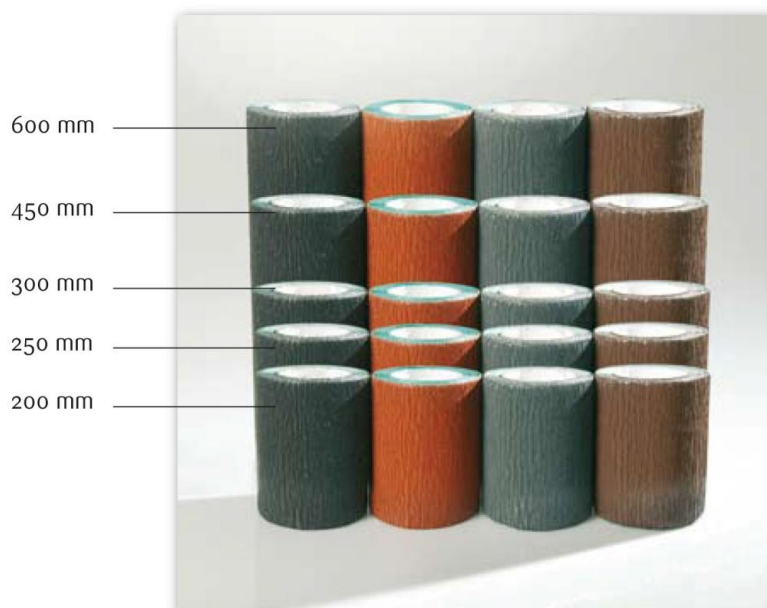

Materiale

Rotolo di alluminio con strato di butile, allungabile fino al 60% nella direzione di srotolamento. Rinforzo con materiali a base di poliestere. Rivestimento acrilico di protezione contro le intemperie.

Colorazione

- rosso -0154
- marrone scuro -0248
- antracite -0469
- zincato -0470

Gamma di prodotti

- Disponibile in 4 colori e 5 larghezze
- Imballato in cartone leggero, facile da maneggiare e da stoccare
- I colori disponibili si mimetizzano perfettamente con le coperture

Raccordo universale Easy-Form®

Specifiche tecniche

Utilizzo	Raccordo universale per tetti				
Pendenza della falda	> 10°				
Resistenza alle temperature	-20°C / +80°C				
Temperatura di utilizzo	+5°C / +40°C				
Spessore	circa 1,2 mm				
Resistenza	alla decomposizione, ai raggi UV, al gelo, alle intemperie, all'invecchiamento				
Comportamento all'acqua	impermeabile				
Classe di fuoco	B2				
Accessori (kit camino)	Le strisce di collante butilico facilitano un raccordo rapido e proteggono tutti gli angoli dalla pioggia. La griglia in alluminio è modellabile in modo da stabilizzare Easy-form® nei punti ove non vi sia supporto inferiore.				
Larghezza	200 mm	250 mm	300 mm	450 mm	600 mm
Lunghezza rotolo	5 m	5 m	5 m	5 m	5 m
Diametro (5 m)	130 mm	130 mm	130 mm	130 mm	130 mm
Banda in polietilene da rimuovere	120/80 mm	120/130 mm	130/170 mm	170/280 mm	170/200/230 mm
Peso (5 m)	circa 1,5 kg	circa 1,87 kg	circa 2,25 kg	circa 3,37 kg	circa 4,5 kg
Rotoli per ogni cartone (5 m)	5	5	5	2	2
Codice articolo	KW 0200-05	KW 0250-05	KW 0300-05	KW 0450-05	KW 0600-05